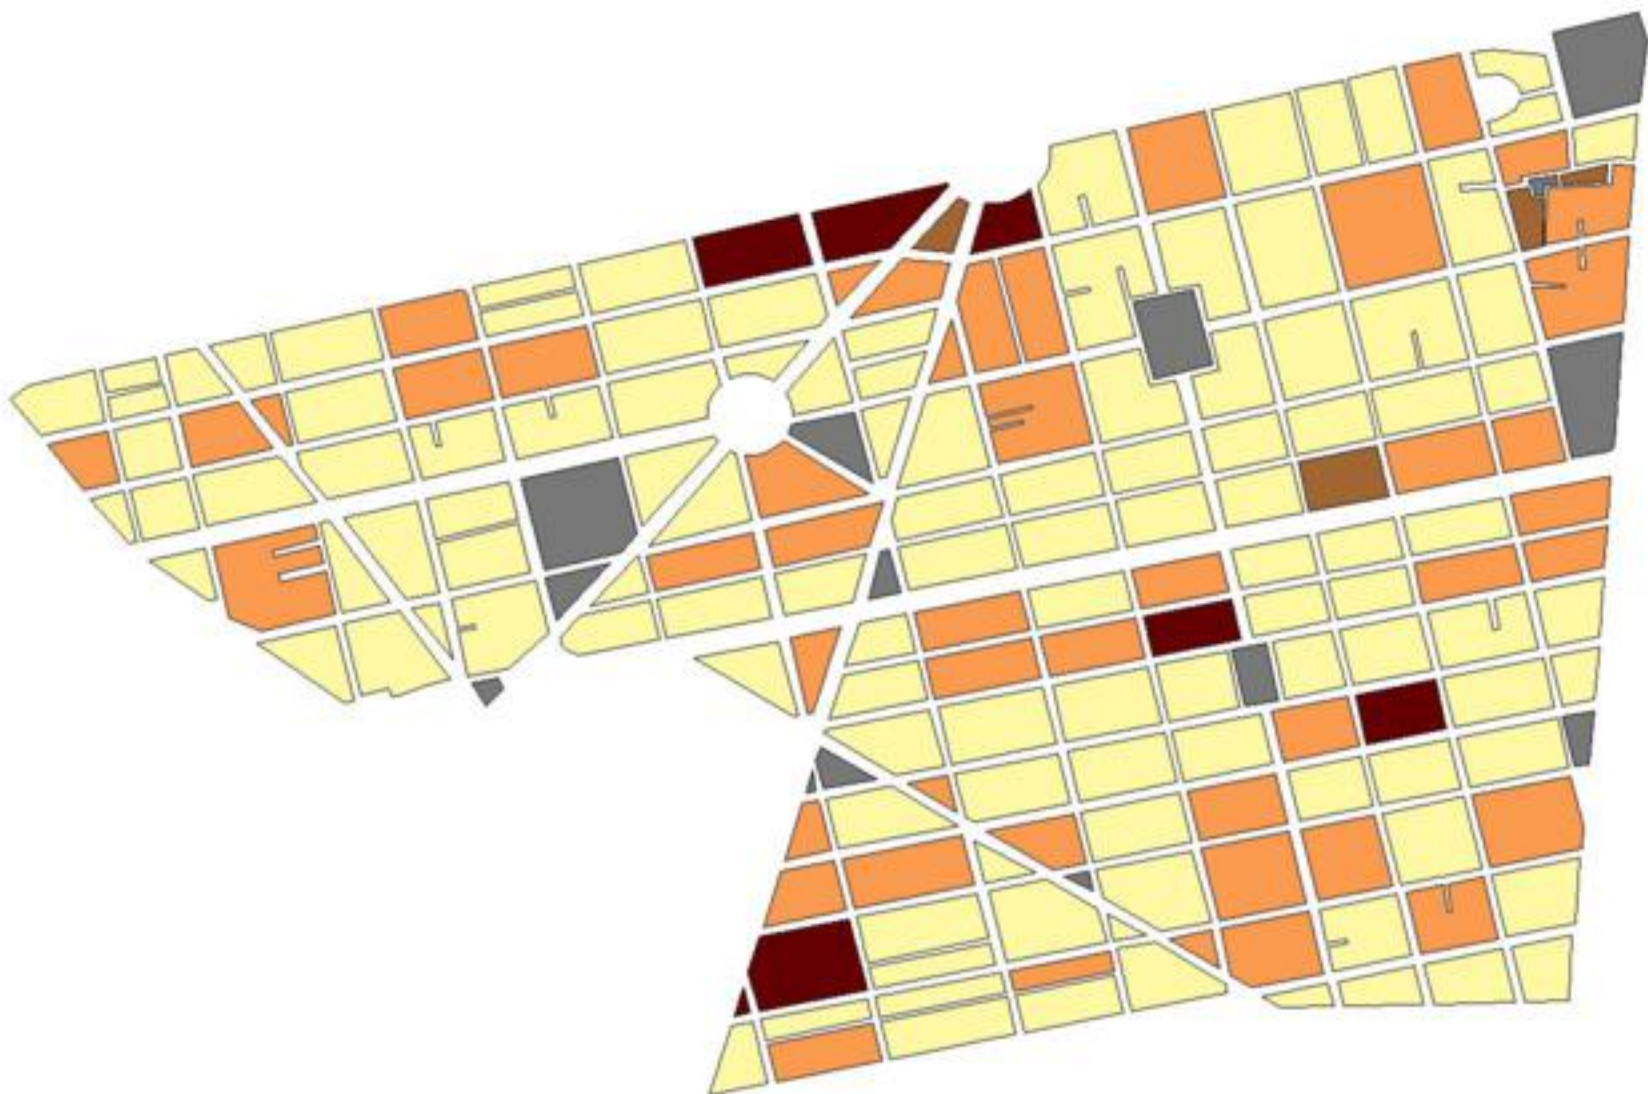

EVALUA DF
Consejo de Evaluación del
Desarrollo Social del
Distrito Federal

ÍNDICE DE DESARROLLO SOCIAL

Delegación: Cuauhtémoc
Colonia: Roma Norte
Grado de desarrollo: Medio

Grado de Desarrollo Social

-  Muy bajo
-  Bajo
-  Medio
-  Alto
-  Sin dato

0.09 0 0.09 0.18 Kilómetros

Fuente: Elaboración propia con datos de Seduvi e INEGI